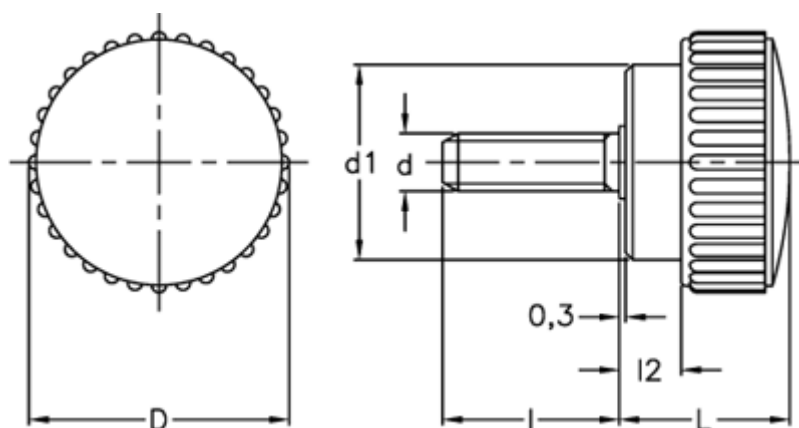

Varenummer: 2302002431
Beskrivelse: E+G Fingerskrue
B.193/25 p-M8x16

Mål

D	= 26
d1	= 19
d 6g	= M8
l	= 16
L	= 18
l2	= 6